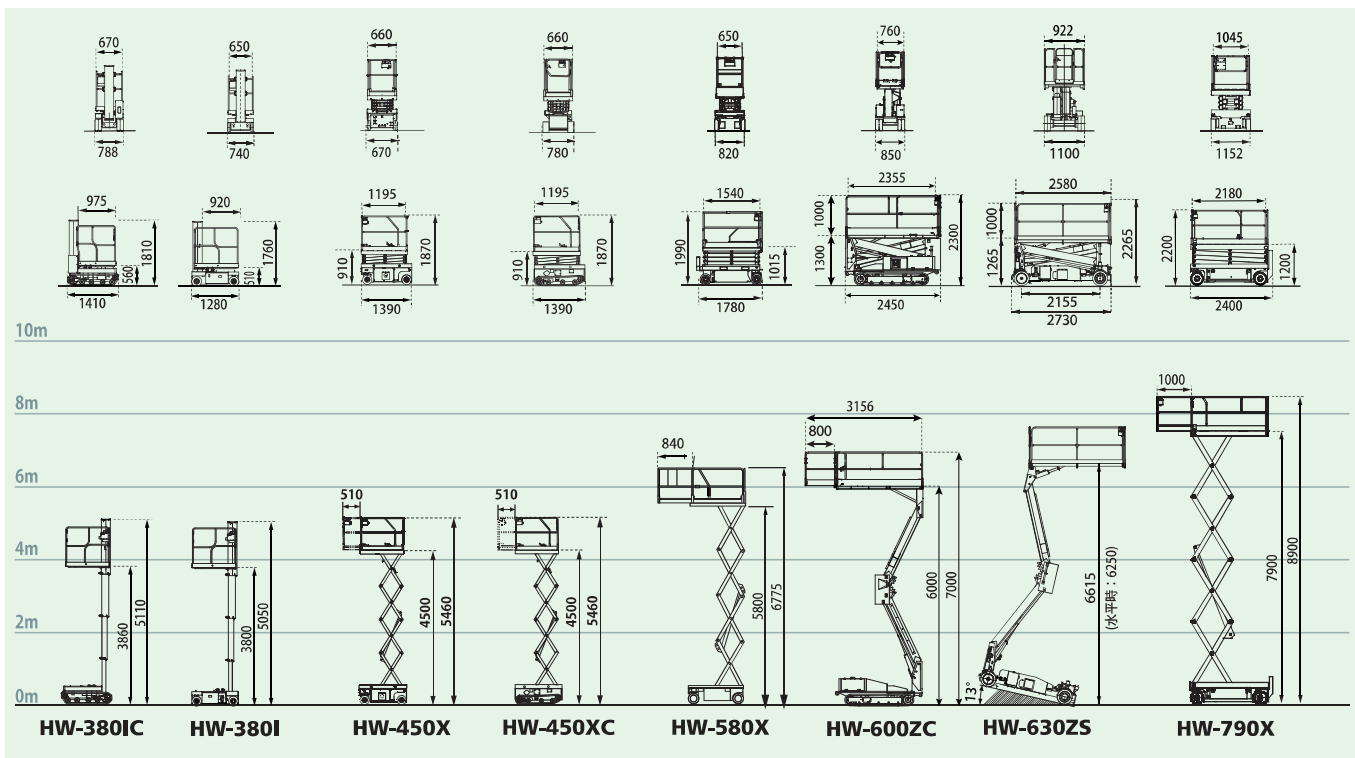

外形寸法図

支店・営業所・出張所

札幌営業所	〒003-0030 北海道札幌市白石区流通センター4-1-21	TEL.011(862)1221 FAX.011(860)2343
東北営業所第1課	〒020-0122 岩手県盛岡市みがけ3-11-10	TEL.019(647)4611 FAX.019(647)4613
東北営業所第2課	〒983-0014 宮城県仙台市宮城野区高砂1-30-14	TEL.022(254)7311 FAX.022(387)1261
信越営業所	〒950-2032 新潟県新潟市西区の場流通2-3-13	TEL.025(268)0791 FAX.025(268)0795
松本出張所	〒399-0701 長野県塩尻市広丘吉田1082-1	TEL.0263(86)0226 FAX.0263(86)0249
北関東営業所	〒370-0871 群馬県高崎市上豊岡町570-1	TEL.027(360)4570 FAX.027(360)4571
東京支店	〒103-8566 東京都中央区日本橋堀留町2-8-5	TEL.03(6861)1122 FAX.03(6861)1182
千葉出張所	〒290-0036 千葉県市原市松ヶ島西1-1-12	TEL.0436(23)1141 FAX.0436(23)1205
横浜営業所	〒236-0002 神奈川県横浜市金沢区鳥浜町3-21	TEL.045(774)0321 FAX.045(770)1003
静岡営業所	〒420-0814 静岡県静岡市葵区長沼南11-23	TEL.054(261)3259 FAX.054(267)0178
名古屋営業所	〒465-0012 愛知県名古屋市名東区文教台2-806	TEL.052(856)7222 FAX.052(856)7225
金沢営業所	〒921-8066 石川県金沢市矢木3-296	TEL.076(269)1231 FAX.076(269)8011
大阪支店	〒660-0822 兵庫県尼崎市杭瀬南新町3-1-5	TEL.06(6488)7131 FAX.06(6483)2016
広島営業所	〒733-0833 広島県広島市西区商工センター5-10-15	TEL.082(278)3350 FAX.082(501)0753
岡山出張所	〒702-8002 岡山県岡山市中区桑野710-11	TEL.086(276)8581 FAX.086(276)8583
高松営業所	〒769-0101 香川県高松市国分寺町新居1391-3	TEL.087(874)3301 FAX.087(870)6018
九州営業所	〒811-2112 福岡県粕屋郡須恵町植木167-1	TEL.092(935)0700 FAX.092(931)2022
鹿児島出張所	〒899-2704 鹿児島県鹿児島市春山町1889-8	TEL.099(278)1300 FAX.099(278)1503
沖縄出張所	〒901-2132 沖縄県浦添市伊祖1-4-15	TEL.098(878)2725 FAX.098(878)4774

●高所作業車を運転するにあたって必要な資格

作業床高さが2m以上10m未満

特別教育終了証

作業床高さが10m以上

技能講習終了証

●高所作業車は法令により1年以内ごとに1回
特定自主検査が義務づけられています。

●作業開始前には必ず自主点検を行って
ください。

Denyo

お客様相談窓口

0120-935-711

※携帯電話・PHSからご利用いただけます。

受付時間 **9:00 ~ 17:30**

(土日祝除く)

■仕様・外観・製品の色は予告なく変更する場合があります。 ■機械を保管・運搬及びご使用の際は「取扱説明書」に従ってお使いください。
■印刷の関係上、塗装色などは実際の製品と異なる場合がありますのでご了承ください。 ■このカタログの記載内容は2022年4月現在のものです。

●技術で明日を築く
デンヨー株式会社

本社：〒103-8566 東京都中央区日本橋堀留町2-8-5

TEL:03(6861)1122 FAX:03(6861)1182

ホームページ：https://www.denyo.co.jp/