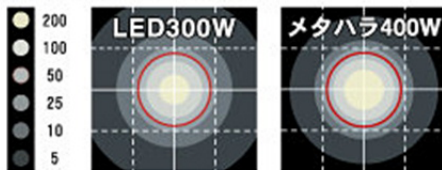

### 台車タイプ

300Wでメタハラ400Wの明るさ  
メタハラとの照度比較

照度分布図(単位lx)/1マス(5m×5m)

発光効率 **126.7lm/W**

85lm/W

		仕様
型式		LB030CC
電圧(V)		AC100※/DC48(DC専用ケーブル交換時)
周波数(Hz)		50/60
電流(A)		3.3(AC100V・300W時)
ランプ	種類	LED
	調光機能	3段階調光・300W/200W/100W
	全光束(ルーメン)	4000(300W)
		3000(200W)
		1600(100W)
使用可能温度範囲(°C)	-10~40	
マスト	マスト形式	伸縮3段式(エアブレーキ付)
	マスト操作	手動伸縮
台車	タイヤ	外径150mmノーマンクタイヤ
	ブレーキ	足踏み式駐車ブレーキ
寸法	作業時(L×W×H)(mm)	1110×1045×1560~2615
	収納時(L×W×H)(mm)	灯部 200×220×600 台車部 760×510×700
重量(kg)	灯部	3
	台車	31
	総重量(kg)	40
推奨発電機		出力350W以上

LEDバルーンは発光効率が126.7lm/W

400Wメタルハライドランプの85lm/Wよりも

効率が優れているため低電力でも十分な明るさが得られます。

国土交通省 新技術情報提供システム

**NETIS** 登録製品  
KT-120042-VE