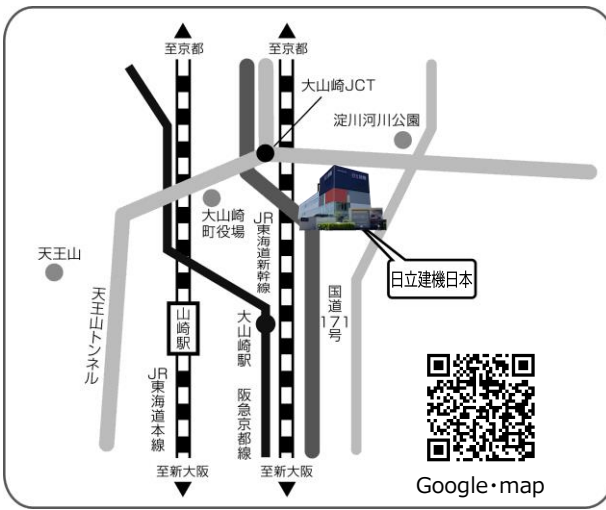

中古機展示即売会

2025年6月7日(土) 9:30~12:30

会場: 日立建機日本 関西支社

- 小物機械
- 車両
- 重機
- アタッチメント

即売会webサイト開設いたしました
5/7より **出展重機** 順次公開予定!
詳しくはWEBサイトへ!

予告なく出展機が変更になる場合があります。

抽選schedule

- 9:30 * 開会
- ※小物機械の販売は9:30より開始(先着順)
- 10:00 * 車両 (抽選受付締切)
- 10:30 * 重機・ATT(抽選受付締切)
- 12:30 * 閉会

※取纏め出来次第、抽選開始致します。

会場: 日立建機日本株式会社 関西支社
住所: 京都府乙訓郡大山崎町字大山崎小字岸畑22

STEELWRIST
EARTHMOVING EFFICIENCY

現場をもっと
ラクにしたい!

チルトローテータ

杭ナビシヨベル

実機試乗体験会

開催!